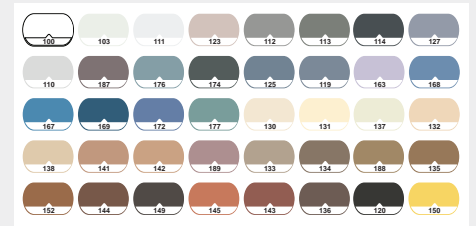

Mortier-colle gris, à hautes performances, pour la pose de carrelages.

Pour sols et murs intérieurs et extérieurs.

16€

ULTRACOLOR PLUS

Mortier de jointoiment à haute résistance, anti-efflorescences.

Pour joints de 2 à 20 mm. À prise et à séchage rapides, hydrofuge et anti-moisissure.